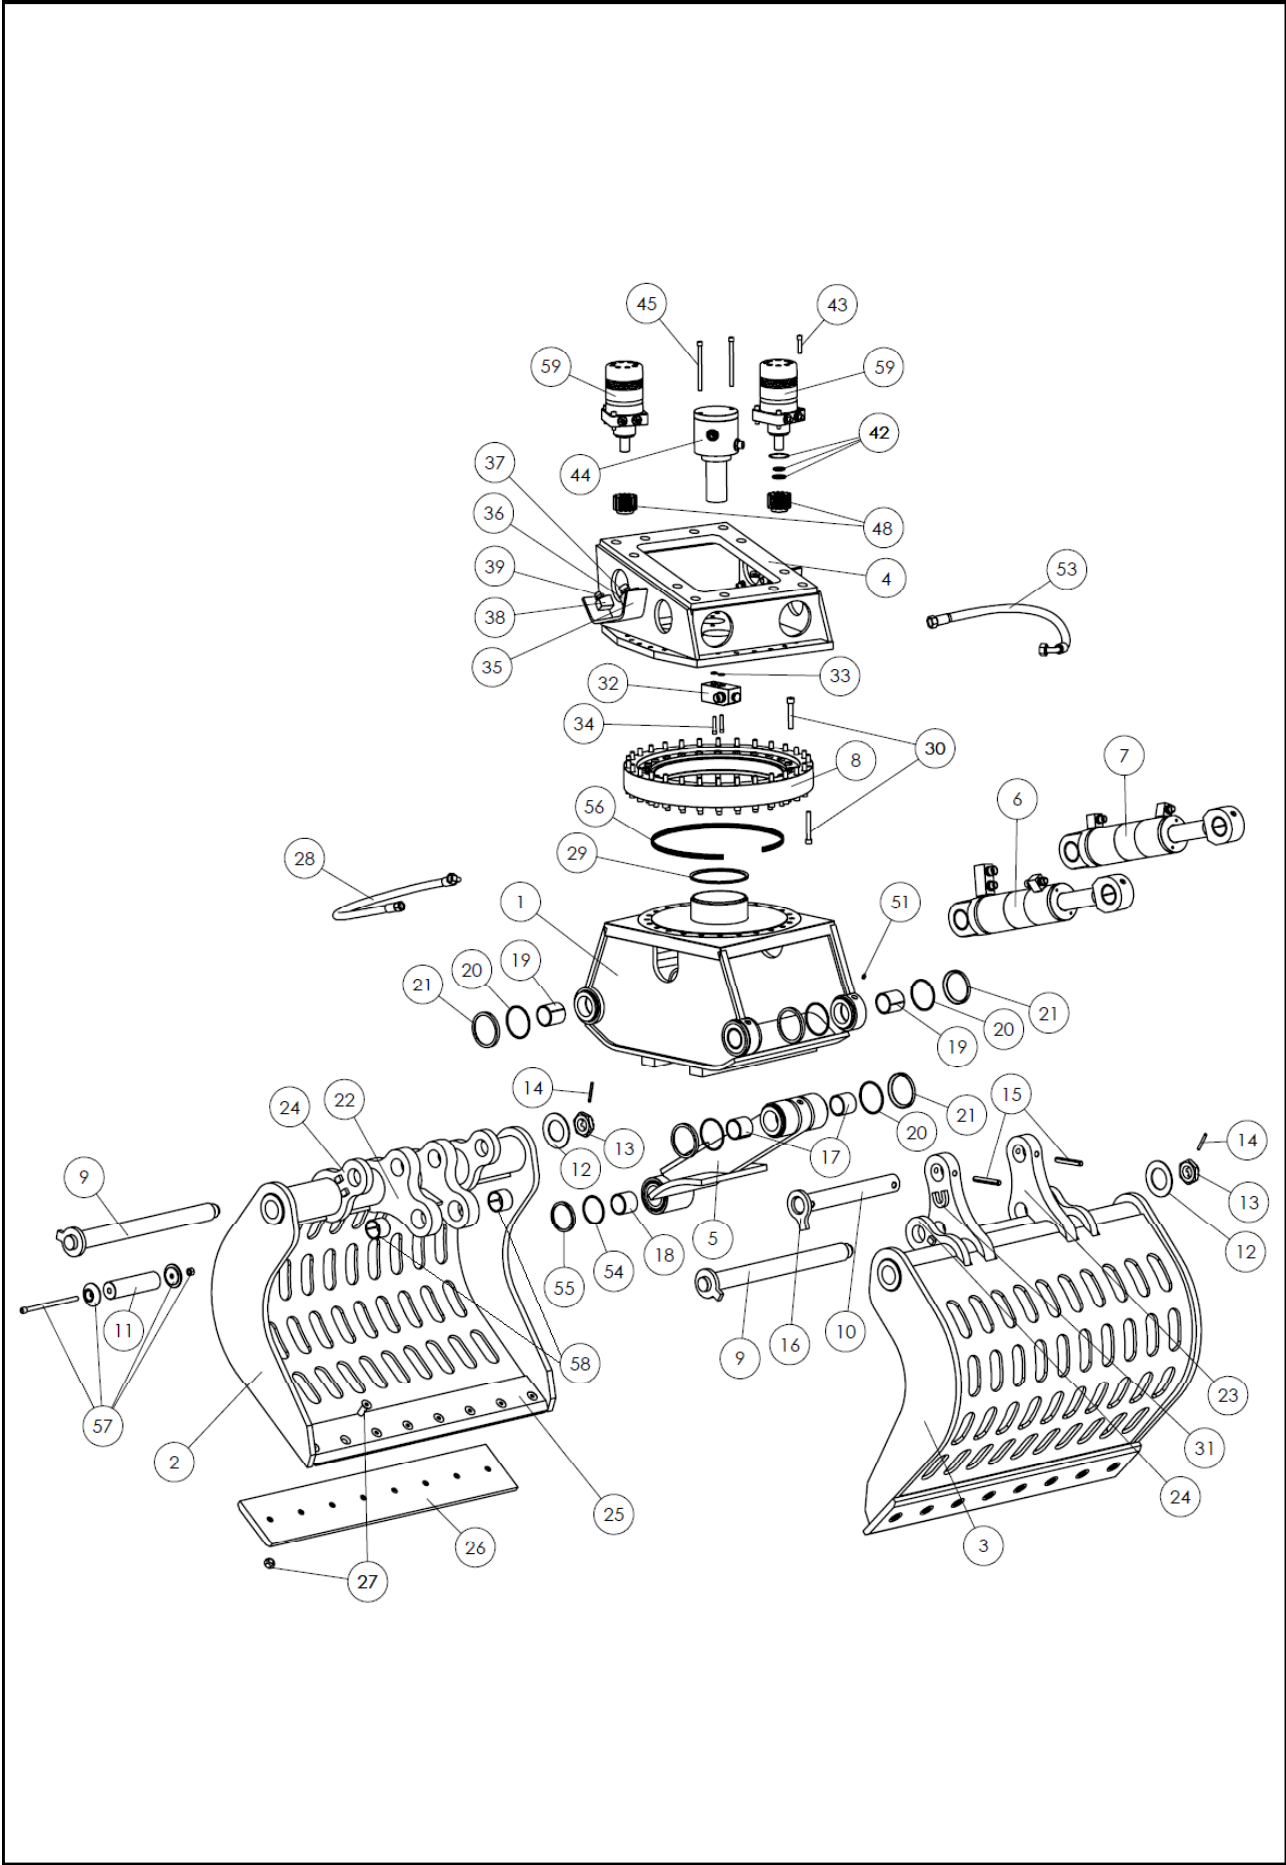

# Stuklijst S1402-D HM1000 totaal

partnr.	aantal	omschrijving	bestelnummer
1	1	Gelaste hoofdframeconstructie	S1402D.001
2	1	Linker schaal (korte oor)	S1402D.002
3	1	Rechter schaal (lange oor)	S1402D.003
4	1	Gelaste kopconstructie	S1402D.004
5	1	Gelaste trekstangconstructie	S1402D.005
6	1	Hydraulische cilinder rechts (hoge nippel)	S1402D.006
7	1	Hydraulische cilinder links (lage nippel)	S1402D.007
8	1	Draaikrans	S1402D.008
9	2	Hoofdscharnierpen Ø60mm	S1402D.009
10	1	Trekstang-as Ø60mm (boven/lang)	S1402D.010
11	1	Trekstang-as Ø60mm (onder/kort)	S1402D.011
12	2	Schotelveer	S1402D.012
13	3	Kroonmoer M48	S1402D.013
14	3	Spanstift 8mm x 60 (borging M48)	S1402D.014
15	4	Borgstift 16mm	S1402D.015
16	2	Borgflap trekstangpen Ø60mm	S1402D.016
17	2	Glijlagers trekstang boven	S1402D.017
18	2	Glijlagers trekstang onder	S1402D.018
19	4	Glijlagers hoofdframe	S1402D.019
20	10	O-ring Metal Seal (Ø120mm)	S1402D.020
21	10	Metal Seal (Ø120mm)	S1402D.021
22	2	Schaaloor kort	S1402D.022
23	2	Schaaloor lang	S1402D.023
24	4	Schaaloor hulp	S1402D.024
25	2	Moedermes	S1402D.025
26	1 set	Onderschroefmes (2 stuks)	S1402D.026
27	1 set	Boutenset wisselmessen (voor 2 messen)	S1402D.027
28	1 set	Slangset onderframe (4 stuks)	S1402D.028
29	1	V-ring (centrale ring)	S1402D.029