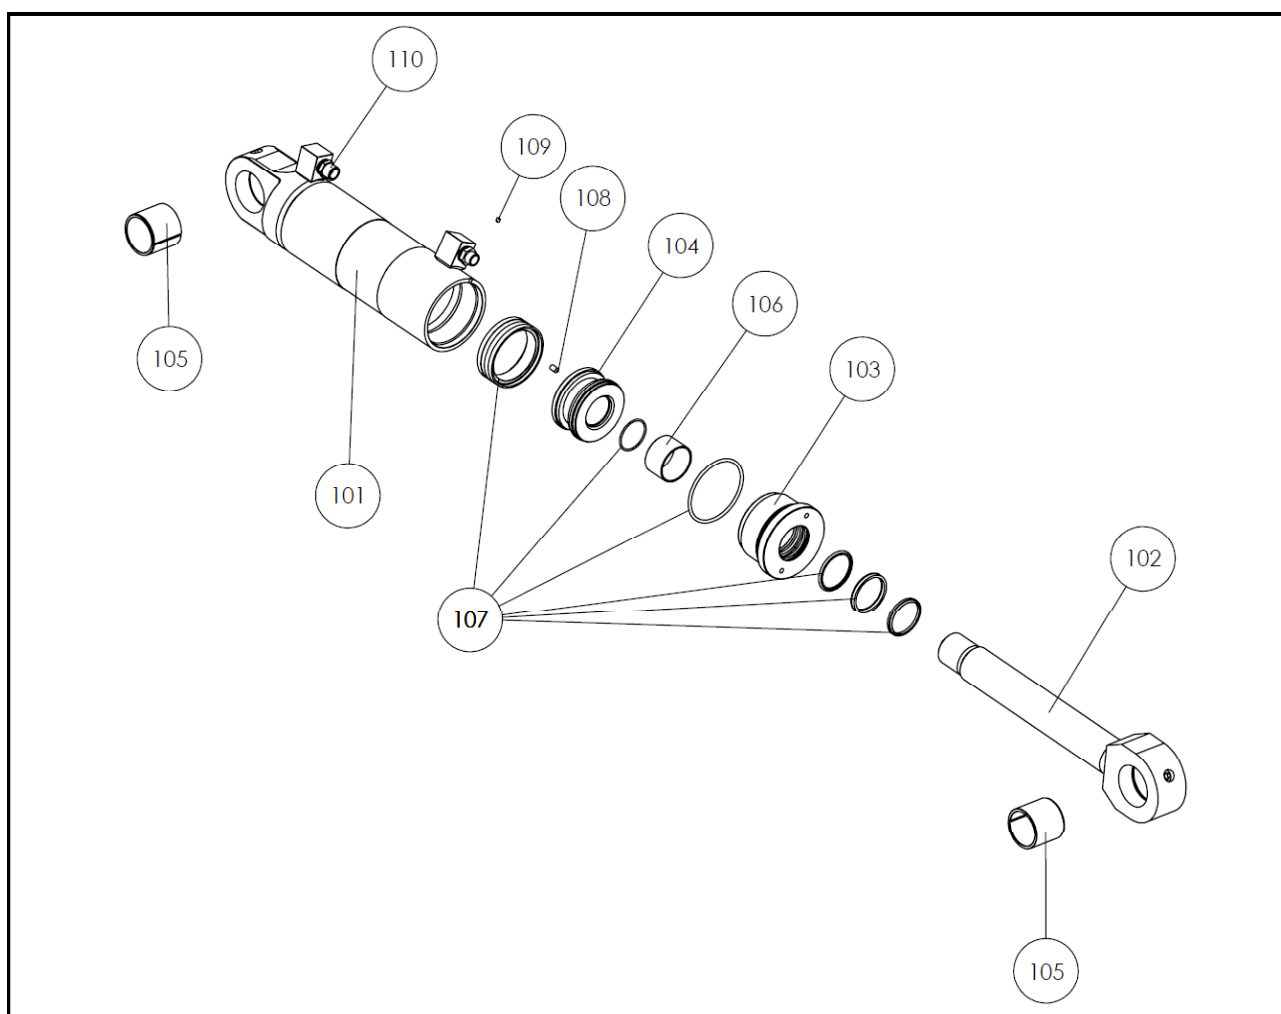

Stuklijst cilinder links S1402-D

partnr.	aantal	omschrijving	bestelnummer
101	1	Cilinderbuis (lage nippel/2 aansluitpoorten)	S1402D.101
102	1	Cilinderstang	S1402D.102
103	1	Cilindermoer	S1402D.103
104	1	Cilinderzuiger	S1402D.104
105	2	Glijlager cilinder	S1402D.105
106	1	Glijlager cilindermoer	S1402D.106
107	1 set	Sealkit cilinder	S1402D.107
108	1	Borgbout M8x12	S1402D.108
109	1	Borgbout M6x6	S1402D.109
110	1 set	Cilindernippelset (2 stuks)	S1402D.110

Exploded view cilinder links S1402-D