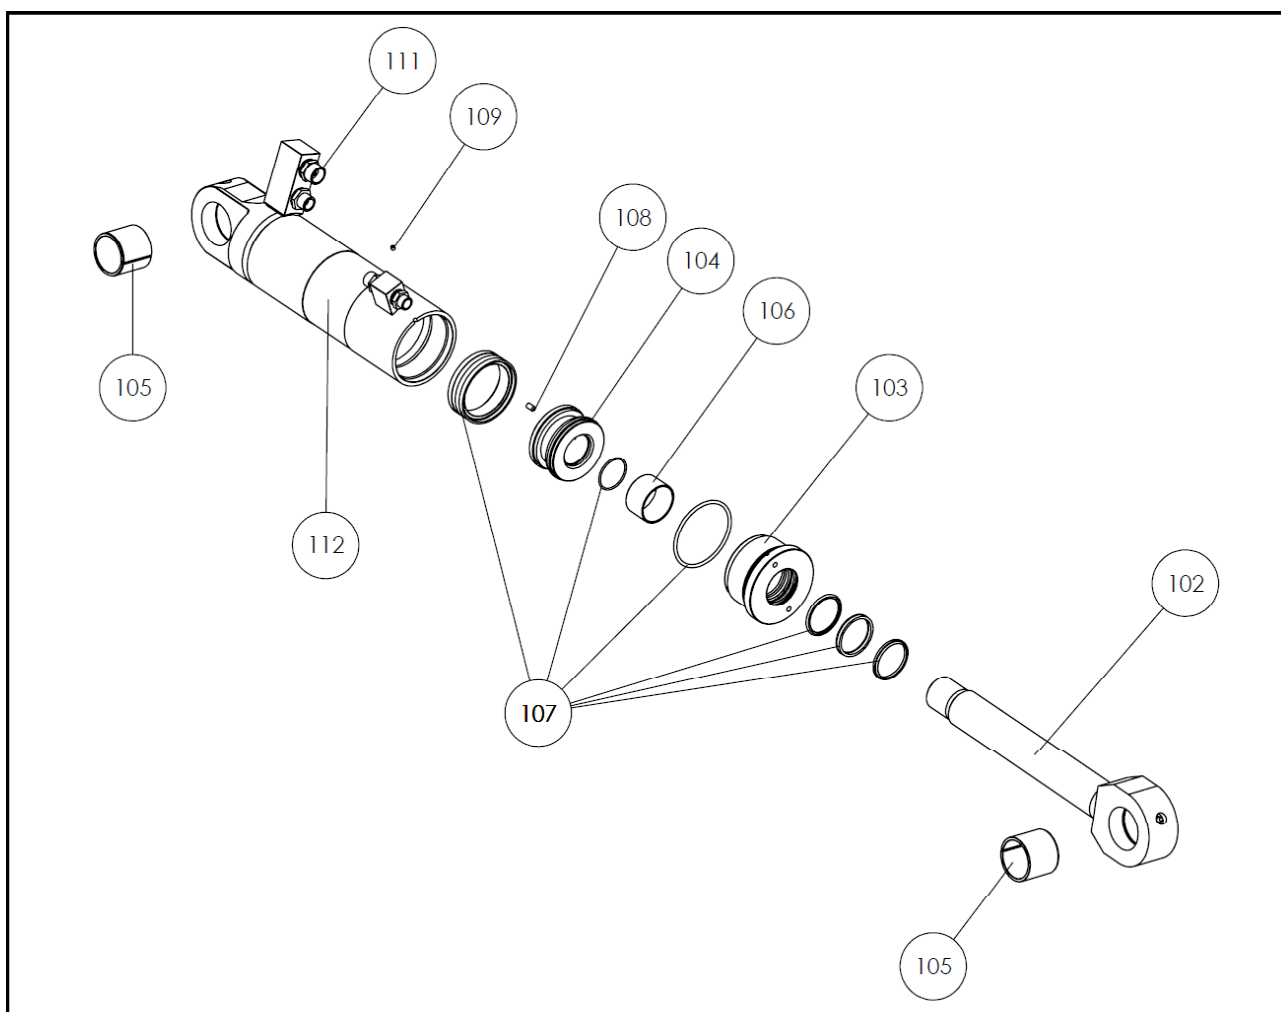

# Stuklijst S1402-D HM1000 totaal

partnr.	aantal	omschrijving	bestelnummer
30	1 set	Boutenset draaikrans	S1402D.030
31	1 set	Borg-u	S1402D.031
32	1	Aansluitblok C.O.D. Ø70mm	S1402D.032
33	1 set	O-ring t.b.v. aansluitblok C.O.D.	S1402D.033
34	1 set	Boutenset C.O.D. aansluitblok (2 stuks)	S1402D.034
35	2	Beschermkap aansluitnippels	S1402D.035
36	2	Hoofdaansluitblok knijpfunctie 3/4G tap	S1402D.036
37	2	Hoofdaansluitnippel knijpfunctie	S1402D.037
38	2	Hoofdaansluitblok draaifunctie 1/2G tap	S1402D.038
39	2	Hoofdaansluitnippel draaifunctie	S1402D.039
42	2	Seal kit hydromotor (voor 1 motor)	S1402D.042
43	2	Boutenset hydromotoren (voor 2 motoren)	S1402D.043
44	1 set	C.O.D. compleet	S1402D.044
45	1 set	Boutenset C.O.D.	S1402D.045
48	1	Tandwiel	S1402D.048
51	1 set	Vetnippels 1/8"G (12 stuks)	S1402D.051
53	1 set	Slangset kop (6 stuks)	S1402D.053
54	1	O-ring Metal Seal (Ø106mm)	S1402D.054
55	2	Metal Seal (Ø106mm)	S1402D.055
56	2	Draaikransseal	S1402D.056
57	1 set	Borgset (trekstangas onder/kort)	S1402D.057
58	2	Glijlager schaaloor kort	S1402D.058
59	1	Hydromotor vierkante flens	S1402D.059

## Stuklijst cilinder links S1402-D

partnr.	aantal	omschrijving	bestelnummer
101	1	Cilinderbuis (lage nippel/2 aansluitpoorten)	S1402D.101
102	1	Cilinderstang	S1402D.102
103	1	Cilindermoer	S1402D.103
104	1	Cilinderzuiger	S1402D.104
105	2	Glijlager cilinder	S1402D.105
106	1	Glijlager cilindermoer	S1402D.106
107	1 set	Sealkit cilinder	S1402D.107
108	1	Borgbout M8x12	S1402D.108
109	1	Borgbout M6x6	S1402D.109
110	1 set	Cilindernippelset (2 stuks)	S1402D.110

## Exploded view cilinder links S1402-D

## Exploded view cilinder rechts S1402-D