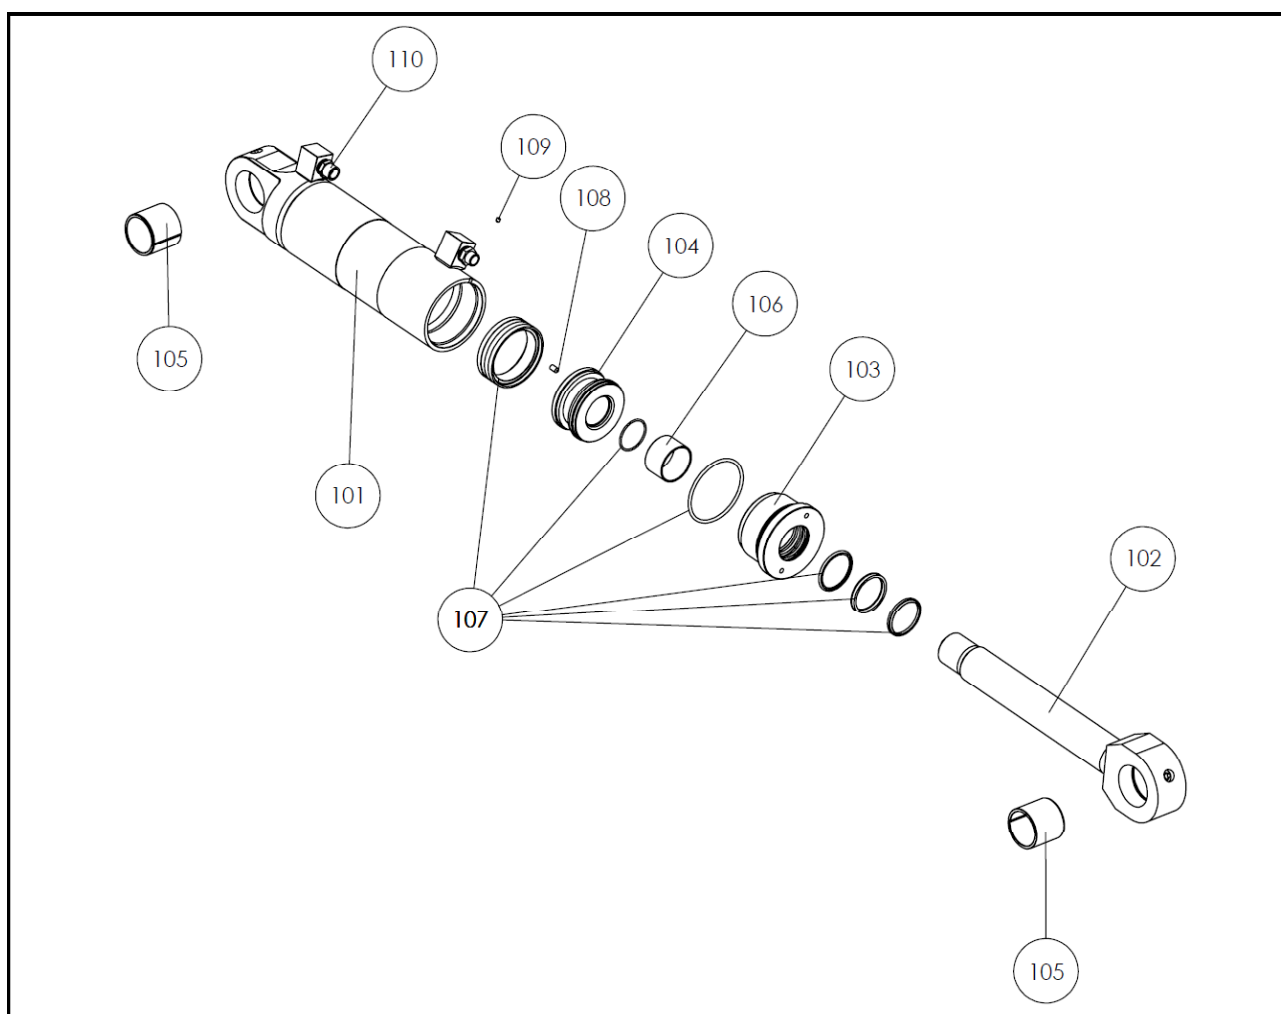

Stuklijst cilinder links S1202-D

partnr.	aantal	omschrijving	bestelnummer
101	1	Cilinderbuis (lage nippel/2 aansluitpoorten)	S1202D.101
102	1	Cilinderstang	S1202D.102
103	1	Cilindermoer	S1202D.103
104	1	Cilinderzuiger	S1202D.104
105	2	Glijlager cilinder	S1202D.105
106	1	Glijlager cilindermoer	S1202D.106
107	1 set	Sealkit cilinder	S1202D.107
108	1	Borgbout M8x12	S1202D.108
109	1	Borgbout M6x6	S1202D.109
110	1 set	Cilindernippelset (2 stuks)	S1202D.110

Exploded view cilinder links S1202-D