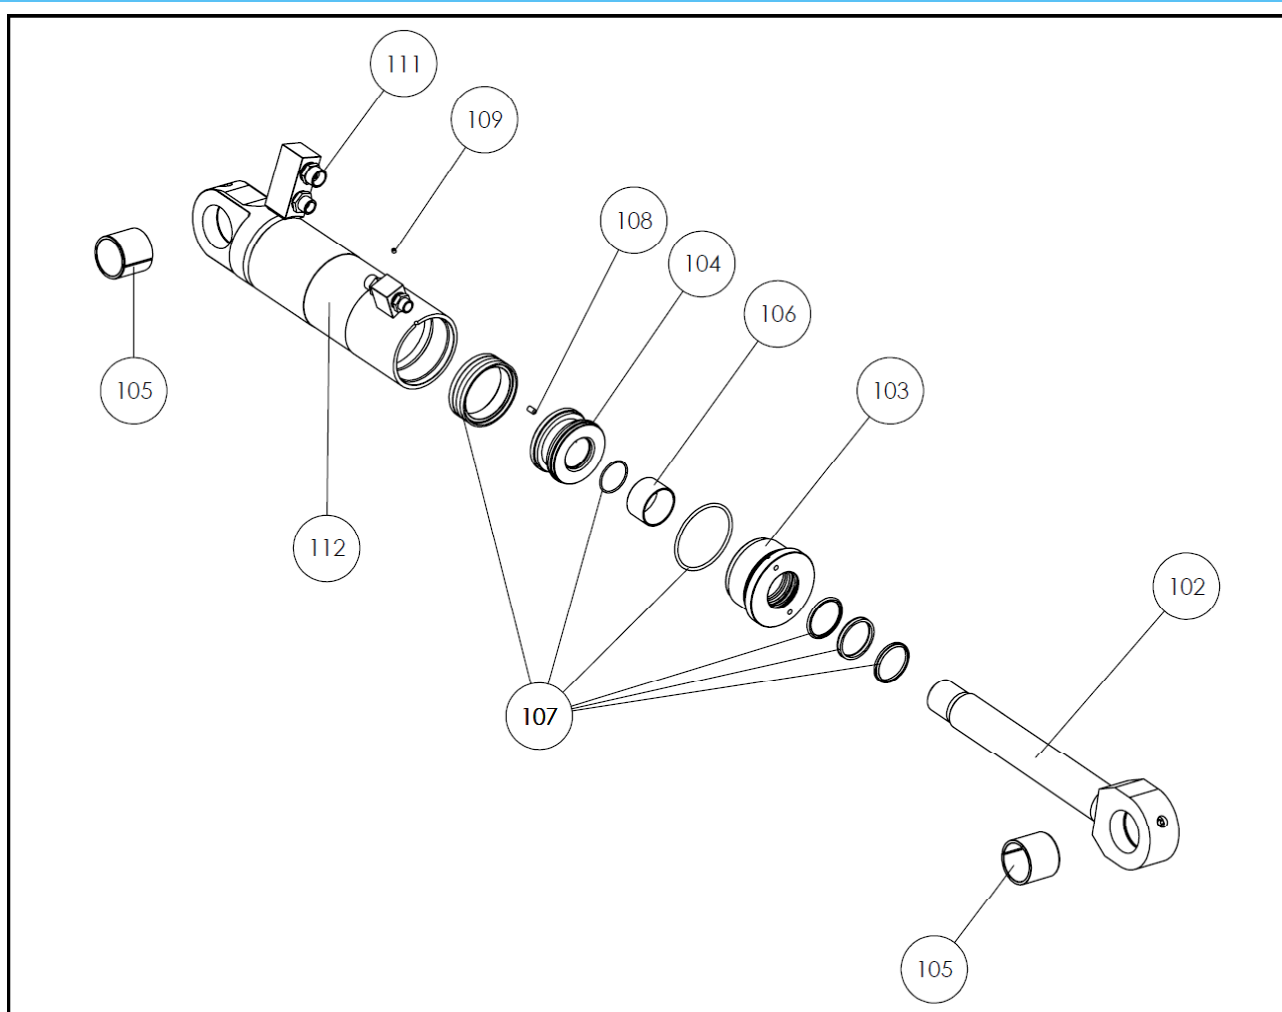

Stuklijst cilinder rechts S1202-D

partnr.	aantal	omschrijving	bestelnummer
112	1	Cilinderbuis (hoge nippel/4 aansluitpoorten)	S1202D.112
102	1	Cilinderstang	S1202D.102
103	1	Cilindermoer	S1202D.103
104	1	Cilinderzuiger	S1202D.104
105	2	Glijlager cilinder	S1202D.105
106	1	Glijlager cilindermoer	S1202D.106
107	1 set	Sealkit cilinder	S1202D.107
108	1	Borgbout M8x12	S1202D.108
109	1	Borgbout M6x6	S1202D.109
111	1 set	Cilindernippelset (4 stuks)	S1202D.111

Exploded view cilinder rechts S1202-D