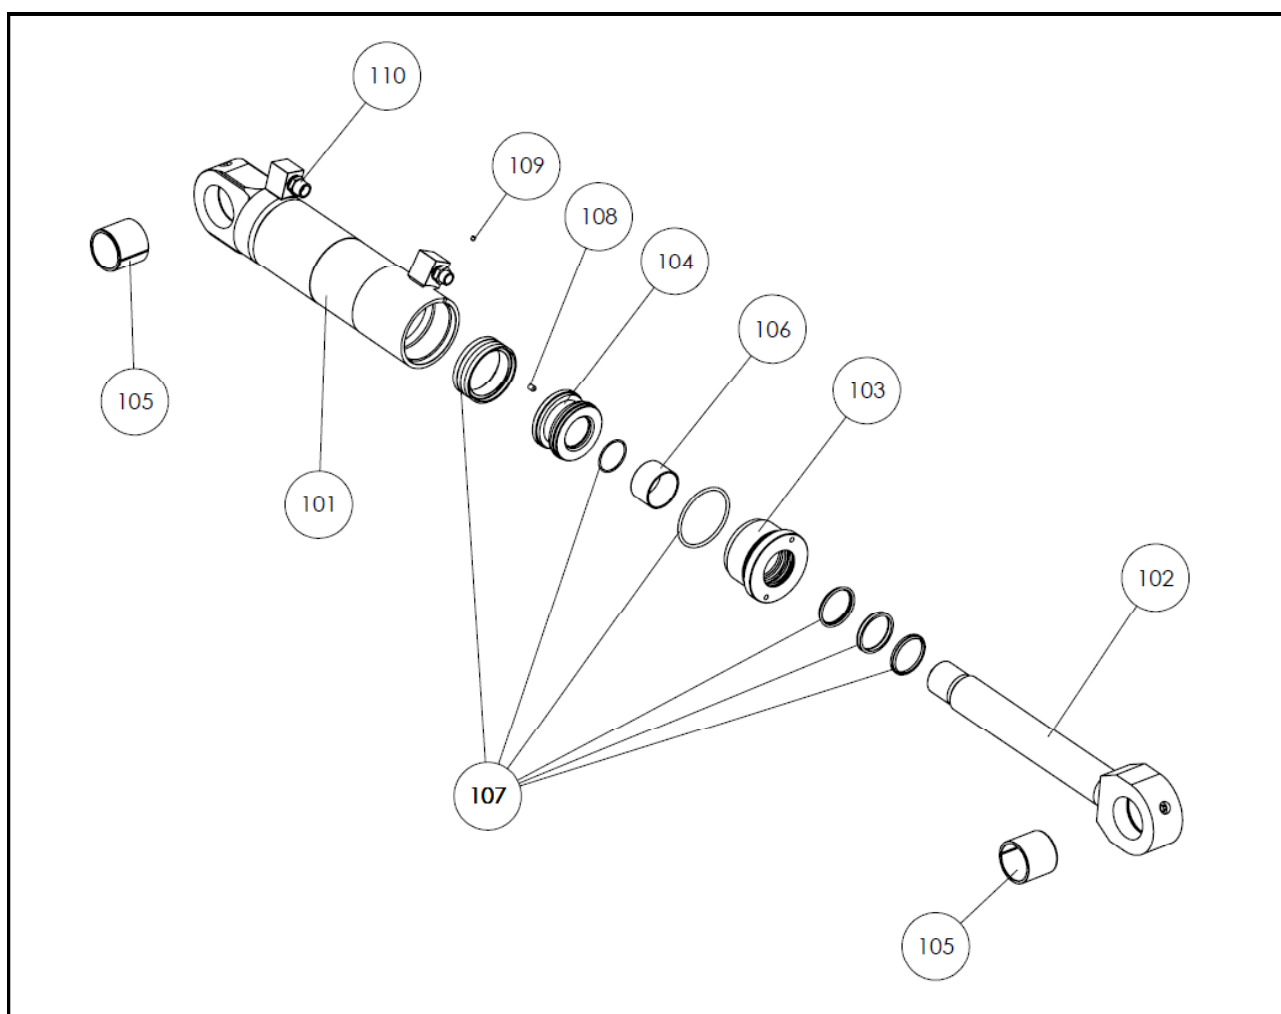

Stuklijst cilinder links S1102-D

partnr.	aantal	omschrijving	bestelnummer
101	1	Cilinderbuis (lage nippel/2 aansluitpoorten)	S1102D.101
102	1	Cilinderstang	S1102D.102
103	1	Cilindermoer	S1102D.103
104	1	Cilinderzuiger	S1102D.104
105	2	Glijlager cilinder	S1102D.105
106	1	Glijlager cilindermoer	S1102D.106
107	1 set	Sealkit cilinder	S1102D.107
108	1	Borgbout M8x12	S1102D.108
109	1	Borgbout M6x6	S1102D.109
110	1 set	Cilindernippelset (2 stuks)	S1102D.110

Exploded view cilinder links S1102-D