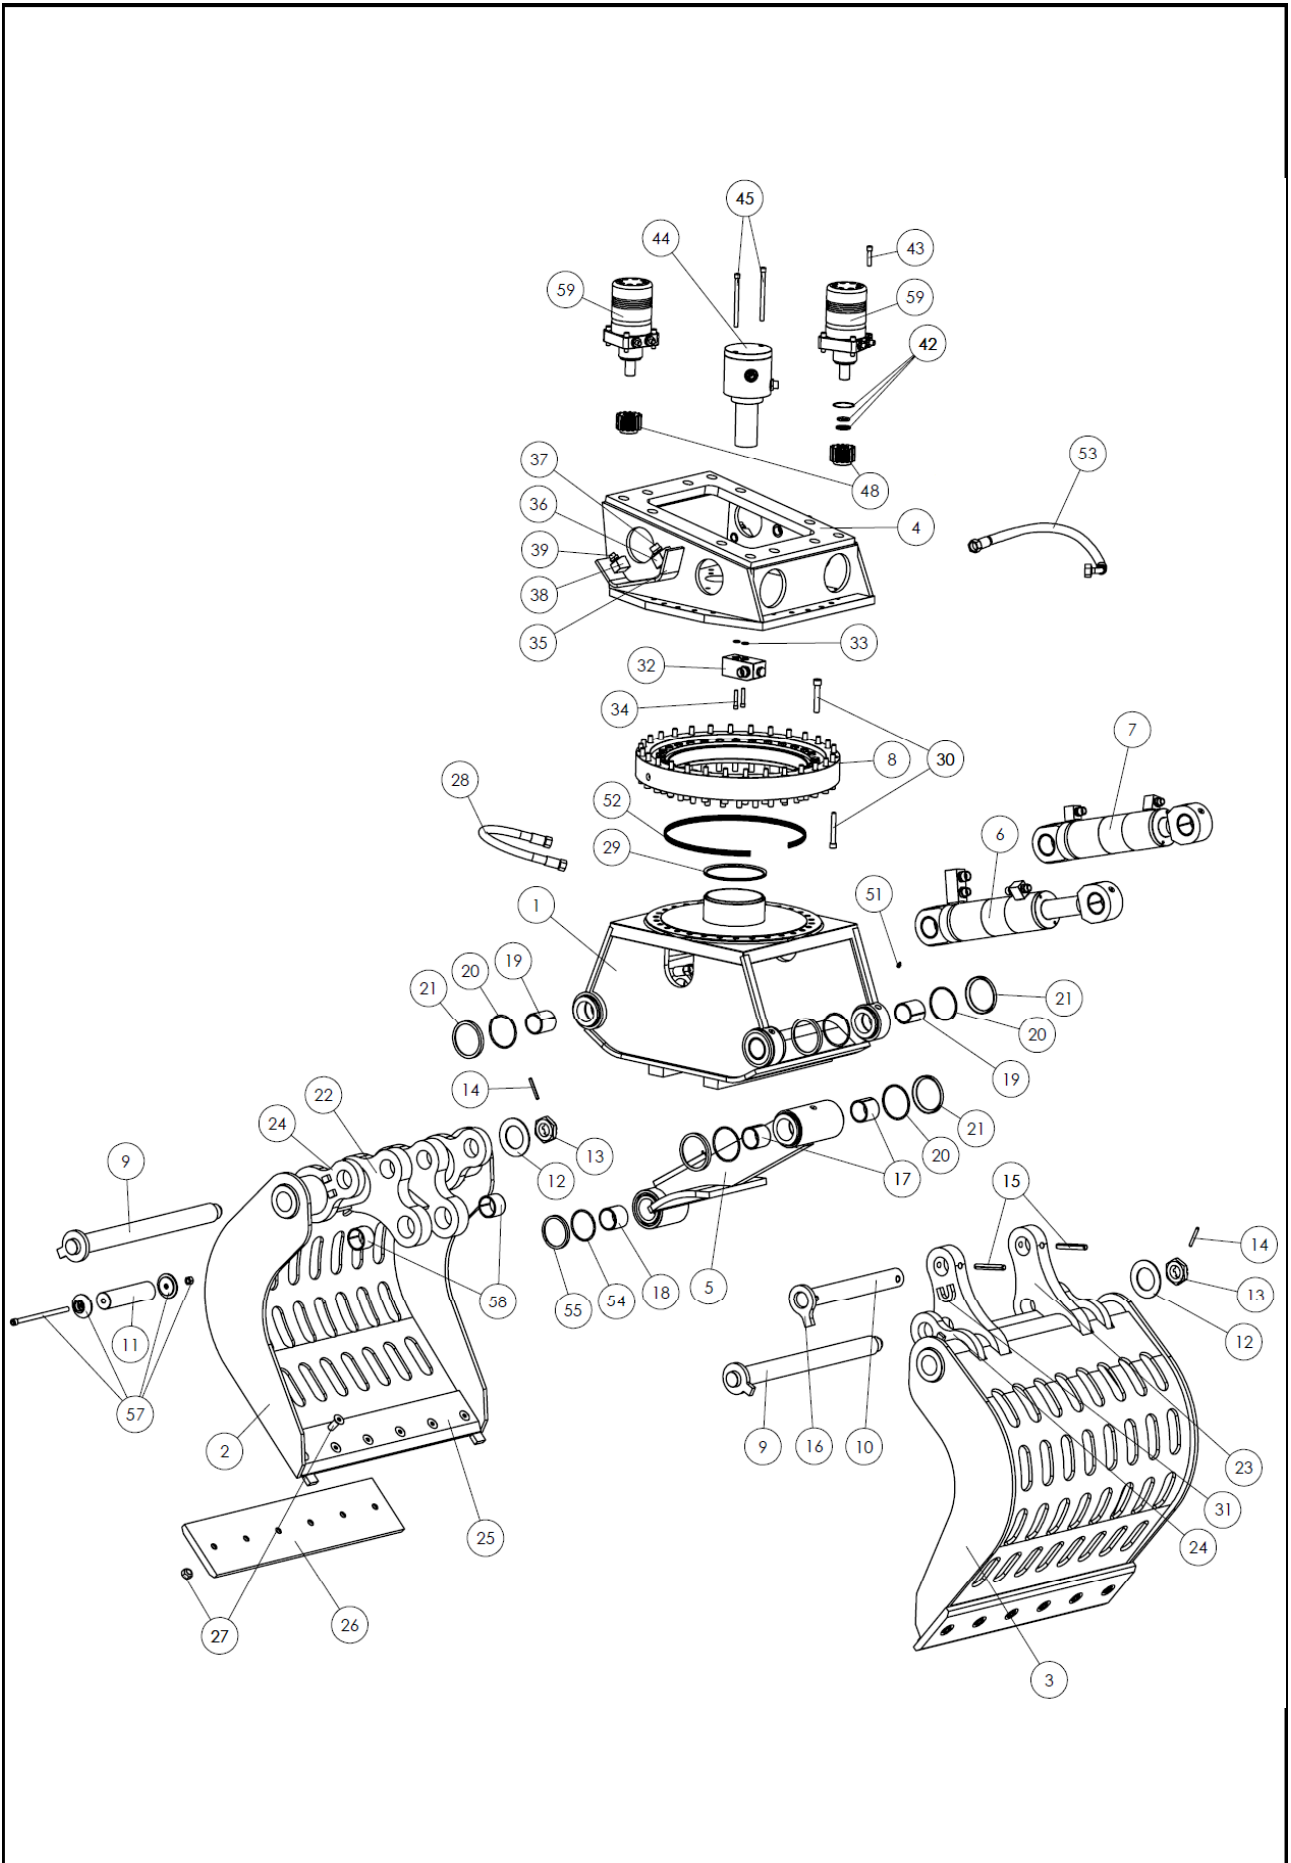

Exploded view S1102-D HM1000 totaal

Stuklijst S1102-D HM1000 totaal

partnr.	aantal	omschrijving	bestelnummer
1	1	Gelaste hoofdframeconstructie	S1102D.001
2	1	Linker schaal (korte oor)	S1102D.002
3	1	Rechter schaal (lange oor)	S1102D.003
4	1	Gelaste kopconstructie	S1102D.004
5	1	Gelaste trekstangconstructie	S1102D.005
6	1	Hydraulische cilinder rechts (hoge nippel)	S1102D.006
7	1	Hydraulische cilinder links (lage nippel)	S1102D.007
8	1	Draaikrans	S1102D.008
9	2	Hoofdscharnierpen Ø60mm	S1102D.009
10	1	Trekstang-as Ø60mm (boven/lang)	S1102D.010
11	1	Trekstang-as Ø60mm (onder/kort)	S1102D.011
12	2	Schotelveer	S1102D.012
13	3	Kroonmoer M48	S1102D.013
14	3	Spanstift 8mm x 60 (borging M48)	S1102D.014
15	4	Borgstift 16mm	S1102D.015
16	1	Borgflap trekstangpen Ø60mm	S1102D.016
17	2	Glijlagers trekstang boven	S1102D.017
18	2	Glijlagers trekstang onder	S1102D.018
19	4	Glijlagers hoofdframe	S1102D.019
20	10	O-ring Metal Seal (Ø120mm)	S1102D.020
21	10	Metal Seal (Ø120mm)	S1102D.021
22	2	Schaaloor kort	S1102D.022
23	2	Schaaloor lang	S1102D.023
24	4	Schaaloor hulp	S1102D.024
25	2	Moedermes	S1102D.025
26	1 set	Onderschroefmes (2 stuks)	S1102D.026
27	1 set	Boutenset wisselmessen (voor 2 messen)	S1102D.027
28	1 set	Slangset onderframe (4 stuks)	S1102D.028
29	1	V-ring (centrale ring)	S1102D.029