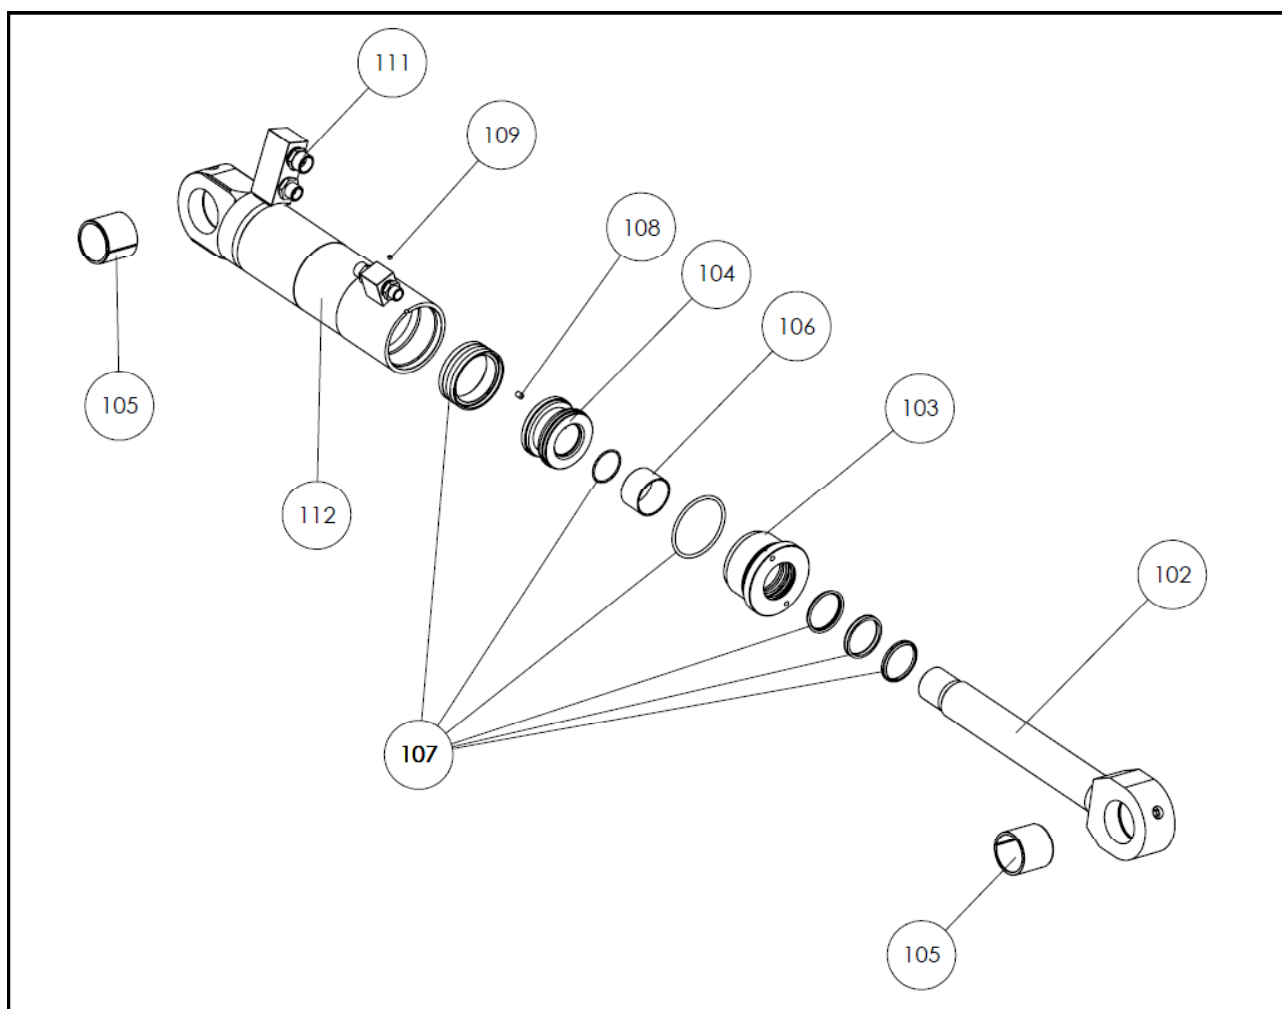

Stuklijst cilinder rechts S1102-D

partnr.	aantal	omschrijving	bestelnummer
112	1	Cilinderbuis (hoge nippel/4 aansluitpoorten)	S1102D.112
102	1	Cilinderstang	S1102D.102
103	1	Cilindermoer	S1102D.103
104	1	Cilinderzuiger	S1102D.104
105	2	Glijlager cilinder	S1102D.105
106	1	Glijlager cilindermoer	S1102D.106
107	1 set	Sealkit cilinder	S1102D.107
108	1	Borgbout M8x12	S1102D.108
109	1	Borgbout M6x6	S1102D.109
111	1 set	Cilindernippelset (4 stuks)	S1102D.111

Exploded view cilinder rechts S1102-D